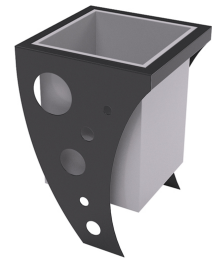

Kosz Karaman

ARCHISPAW
WYKONAWCZOŚĆ

Kod: 0269

Wymiary

Wysokość: **65 cm**
Średnica: **39 cm**
Waga: **ok. 60 kg**
Pojemność **40 l**

Materiały

Podstawa i wkład z popielniczką : **stal ocynkowana, malowana proszkowo**

Kolor podstawy

Montaż

-Kosz wolnostojący
-Przykręcenie do podłoża
-Zabetonowanie elementów kotwiących

Kosz Karaman- to wyrób najwyższej jakości w całości wykonany ze stali malowanej proszkowo na podkładzie cynkowym. Kosz posiada pojemnik z popielniczką. Zastosowanie przy produkcji tylko najwyższej jakości surowców oraz impregnatów gwarantuje wieloletnie użytkowanie i chroni przed szkodliwym działaniem czynników atmosferycznych.