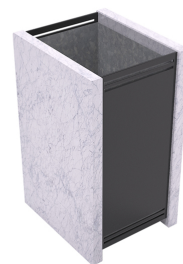

Kosz Marmur 2

ARCHISPAW
architektura i stal

Kod: 0283

Wymiary

Wysokość: 80 cm
Szerokość: 39 cm
Długość: 51 cm
Waga: ok. 115 kg
Pojemność 70 l

Materiały

Obudowa: marmur lub granit + stal ocynkowana, malowana proszkowo

Podstawa z daszkiem i wkład z popielniczką :stal ocynkowana, malowana proszkowo

Kolor podstawy

Kolor marmuru

Montaż

- Kosz wolnostojący
- Przykręcenie do podłoża
- Zabetonowanie elementów kotwiących

Kosz Marmur- to wyrób najwyższej jakości wykonany z eleganckiego marmuru na konstrukcji stalowej, ocynkowanej i pomalowanej proszkowo. Kosz posiada pojemnik z popielniczką. Zastosowanie przy jego produkcji tylko najwyższej jakości surowców gwarantuje wieloletnie użytkowanie i chroni przed szkodliwym działaniem czynników atmosferycznych.