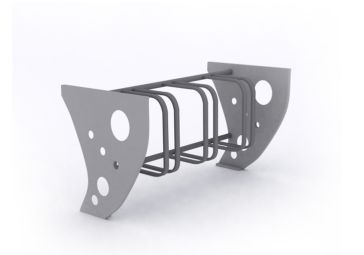

# Stojak Karaman

**ARCHISPAW**  
mała architektura

Kod: 0632

## Wymiary

Wysokość: 45 cm  
Szerokość: 42 cm  
Długość: 165 cm  
Waga: ok.30 kg  
Ilość miejsc: 3

## Materiały

Konstrukcja: stal podkładowana cynkowo i malowana proszkowo

## Montaż

- przez zabetonowanie  
- wolnostojący

Stojaki rowerowe to meble małej architektury które umożliwią ochronę rowerów mieszkańców miasta przed kradzieżą. Dzięki wykorzystaniu najwyższej jakości stali malowanej proszkowo, stojak nie tylko jest wytrzymały, ale także posiada designerski wygląd który z pewnością doda charakteru miejscom przyjaznym rowerzystom.