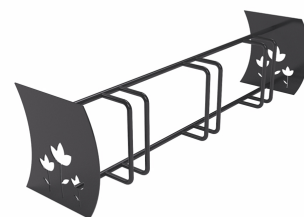

Stojak Rośliny

ARCHISPAW
architektura i design

Kod: 00140

Wymiary

Wysokość: 45 cm
Szerokość: 42 cm
Długość: 165 cm
Waga: ok.30 kg
Ilość miejsc: 3

Materiały

Konstrukcja: stal podkładowana cynkowo i malowana proszkowo

Kolor konstrukcji stalowej

Montaż

- przez zabetonowanie
- wolnostojący

Stojaki rowerowe to meble małej architektury które umożliwią ochronę rowerów mieszkańców miasta przed kradzieżą. Motywy roślinne na stalowej konstrukcji sprawiają że stojak jest nie tylko solidny ale również zachęca do ekologicznego trybu życia.