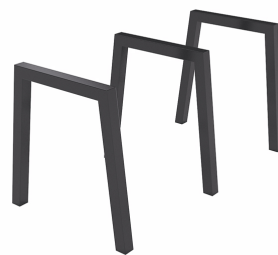

Stojak Silvia

ARCHISPAW
architektura i stolarstwo

Kod: 00150

Wymiary

Wysokość: **80 cm**
Szerokość: **5 cm**
Długość: **80 cm**
Ilość miejsc: **2**

Materiały

Konstrukcja: **stal podkładowana cynkowo i malowana proszkowo**

Kolor konstrukcji stalowej

Montaż

- **przez zabetonowanie**
- **przez przykręcenie do podłoża**

Stojaki rowerowe to meble małej architektury które umożliwią ochronę rowerów mieszkańców miasta przed kradzieżą. Dzięki wykorzystaniu najwyższej jakości stali malowanej proszkowo, stojak nie tylko jest wytrzymały, ale także posiada designerski wygląd który z pewnością doda charakteru miejscom przyjaznym rowerzystom.

Nasza firma dokłada wszelkich starań by mała architektura którą oferujemy spełniła Państwa oczekiwania i funkcje do których jest przeznaczona. W ofercie znajdziecie

Państwo stojaki rowerowe oraz tablice ogłoszeniowe z wysokiej klasy materiałów takich jak stal, drewno i beton, które będą służyć mieszkańcom jako nieodłączny element kultury miasta.