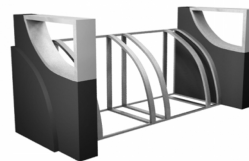

# Stojak Torino

**ARCHISPAW**  
architektura i stal

Kod: 0622

## Wymiary

Wysokość: 45 cm  
Szerokość: 39 cm  
Długość: 145 cm  
Waga: ok.60 kg  
Ilość miejsc: 3

## Materiały

Konstrukcja: stal podkładowana cynkowo i malowana proszkowo

Podstawa: beton architektoniczny malowany lub piaskowany

## Montaż

- przez zabetonowanie  
- wolnostojący

Stojaki rowerowe to meble małej architektury które umożliwią ochronę rowerów mieszkańców miasta przed kradzieżą. Dzięki wykorzystaniu najwyższej jakości stali malowanej proszkowo, stojak nie tylko jest wytrzymały, ale także posiada designerski wygląd który z pewnością doda charakteru miejscom przyjaznym rowerzystom.